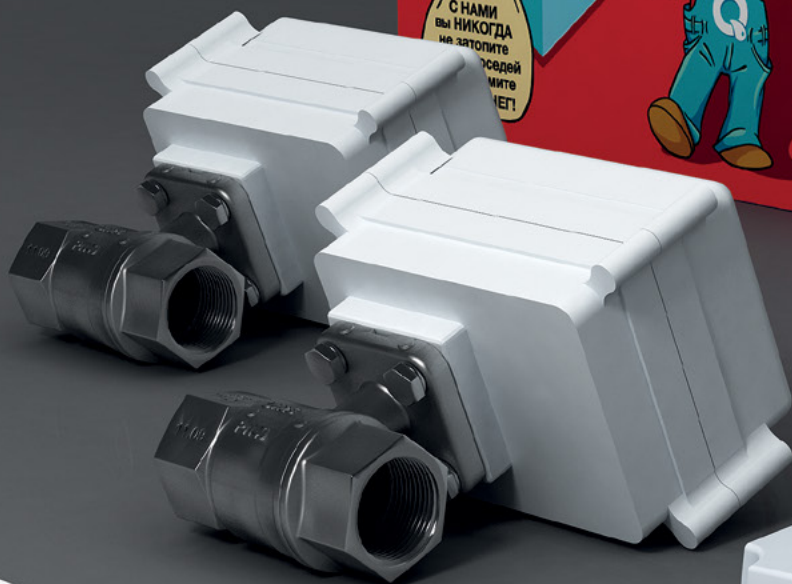

Neptun Aquacontrol

НАДЕЖНАЯ СИСТЕМА
ПО МИНИМАЛЬНОЙ
ЦЕНЕ

ДО 20 ЗОН КОНТРОЛЯ
ПРТЕЧЕК ВОДЫ

АВТОМАТИЧЕСКАЯ
БЛОКИРОВКА ПОДАЧИ
ВОДЫ

НАПРЯЖЕНИЕ ПОДАЕТСЯ
ТОЛЬКО ВО ВРЕМЯ
ПЕРЕКРЫТИЯ ВОДЫ

ОПОВЕЩЕНИЕ
О ПРТЕЧЕКЕ

УНИВЕРСАЛЬНЫЕ
ДАТЧИКИ

Системы «Neptun Aquacontrol»

Описание: Система низкого ценового сегмента за счет использования в ней кранов с электроприводом, производство которых размещено в Китае. Система выполнена из высококачественных материалов и отвечает всем требованиям современного рынка.

**СИСТЕМА ПО
МИНИМАЛЬНОЙ ЦЕНЕ**

Состав комплекта:

Напряжение питания: 220 В

Комплект производится в двух исполнениях: с кранами диаметром 1/2" и с кранами диаметром 3/4"

Гарантия: 4 года

Схема подключения компонентов системы: